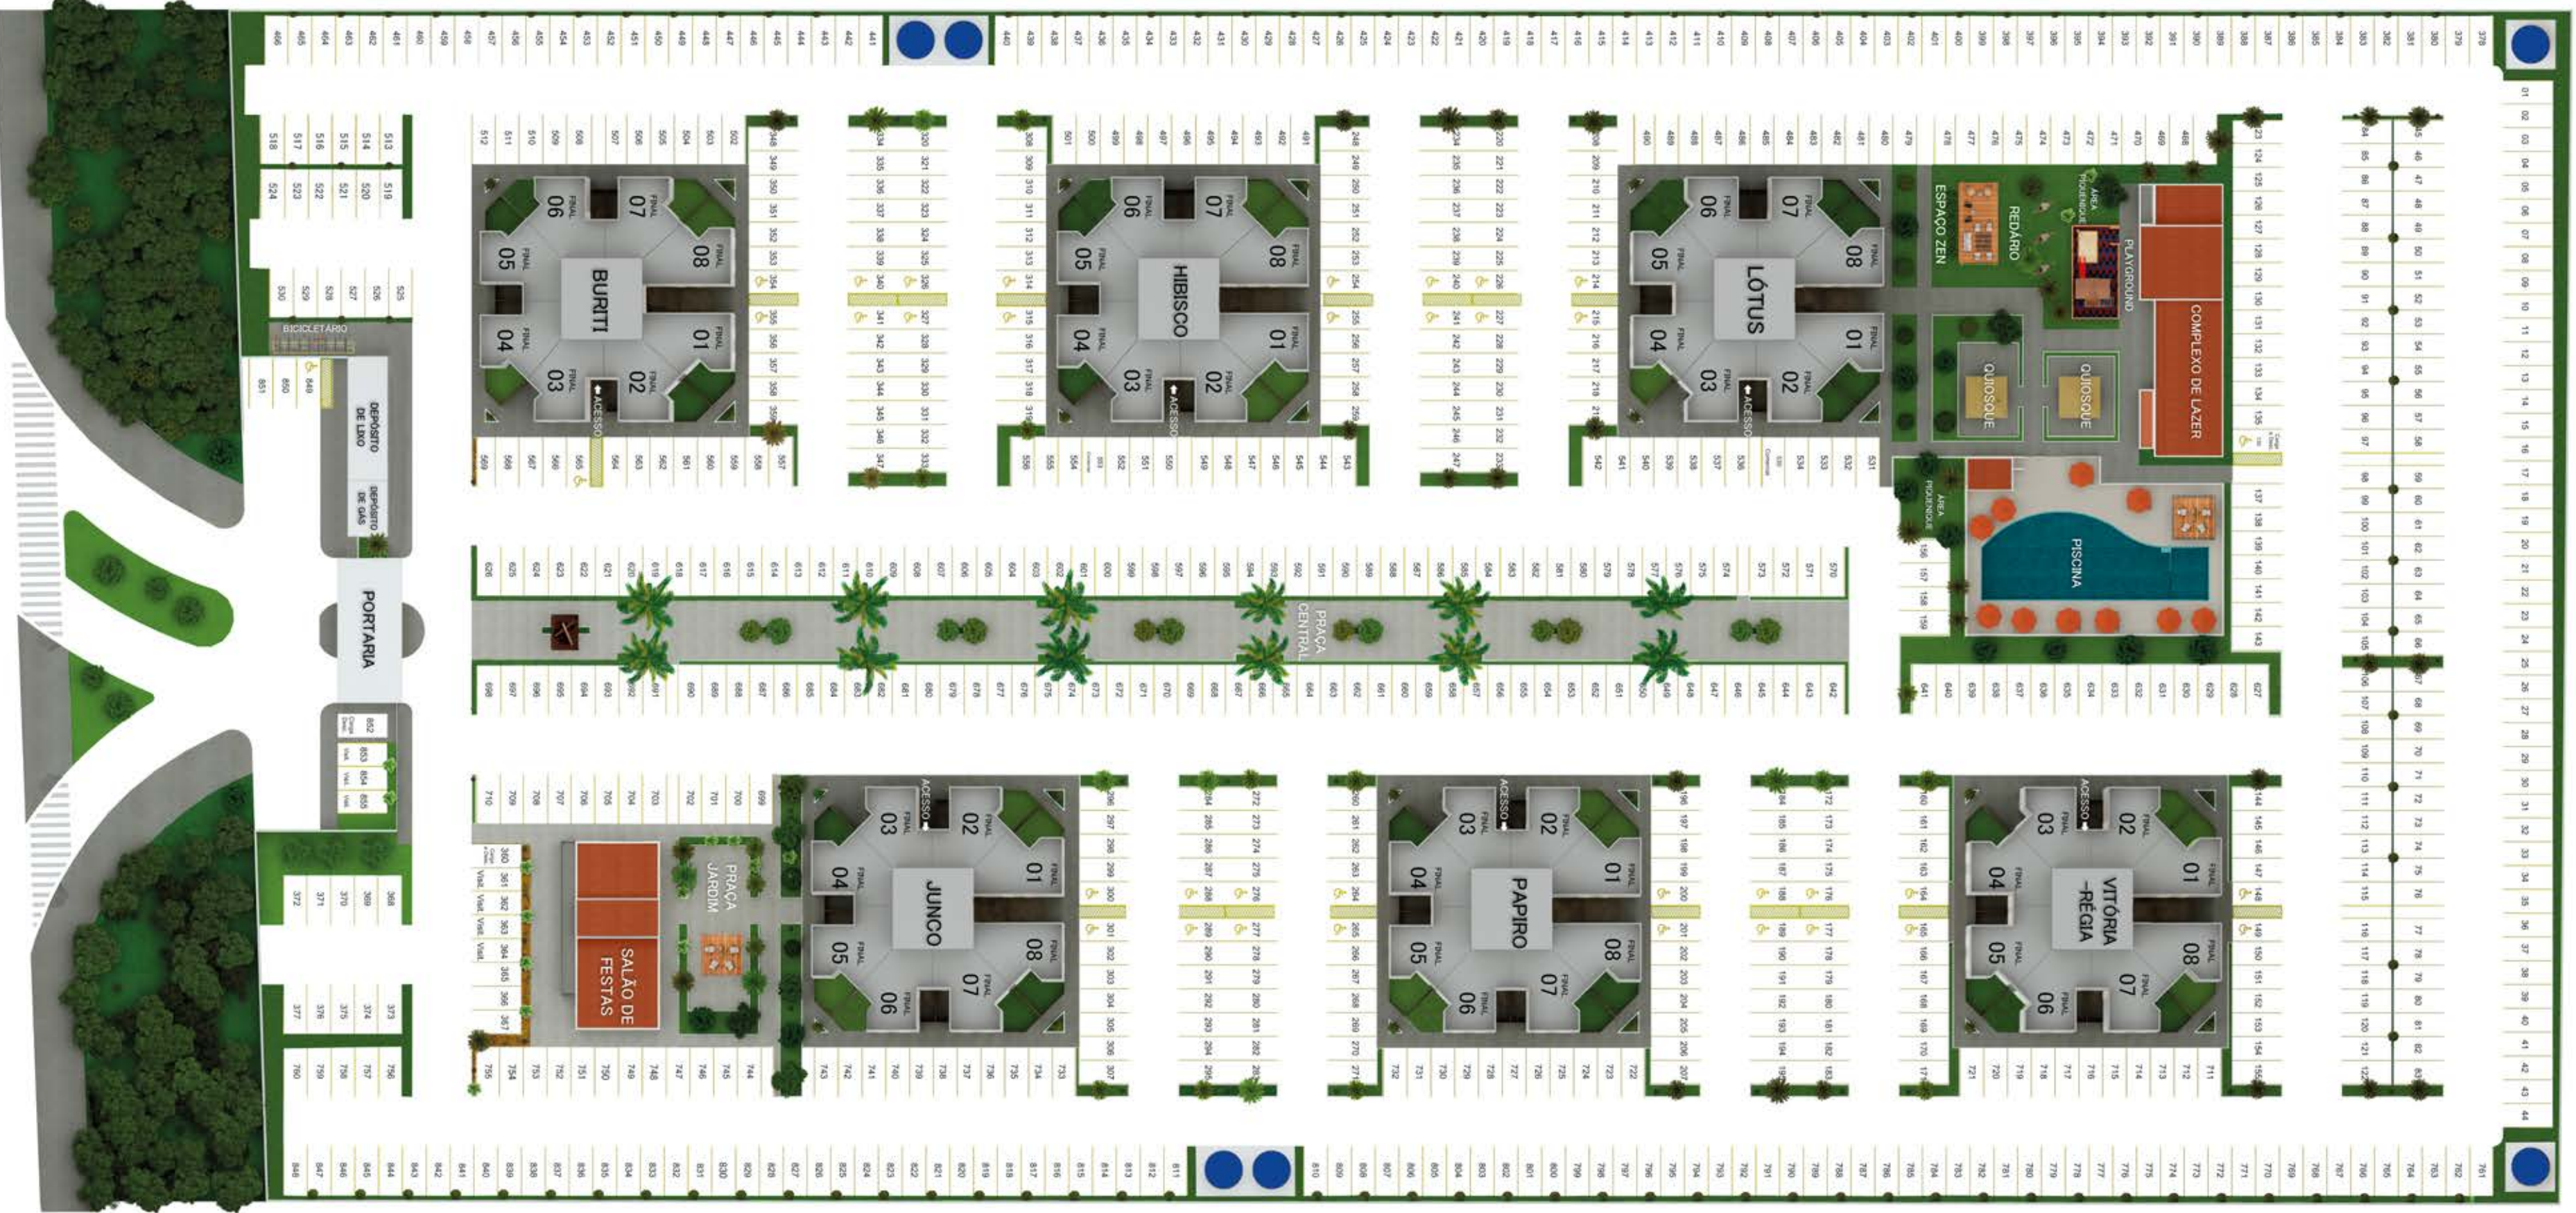

Piscina adulto e infantil

Salão de Festas

Imagem meramente ilustrativa

Cinema

Imagem Ilustrativa

Redário e Espaço Zen

Imagem meramente ilustrativa

Academia

Imagem meramente ilustrativa

Salão de Jogos e brinquedoteca

Gazebo

Imagem meramente ilustrativa

Beauty Care

AVENIDA CARLOS GOMES

PLANTA PREMIUM

Área privativa: **46,09m²**

Área total privativa: **58,09m²**

Sala de jantar

Sala de estar

Cozinha

Área de Serviço

02 Dormitórios

01 Banheiro Social

01 Varanda Grill

01 Vaga de garagem

PLANTA AMERICANA

Área privativa: **46,41m²**

Área total privativa: **58,41m²**

Imagem meramente ilustrativa

Sala de jantar

Sala de estar

Cozinha